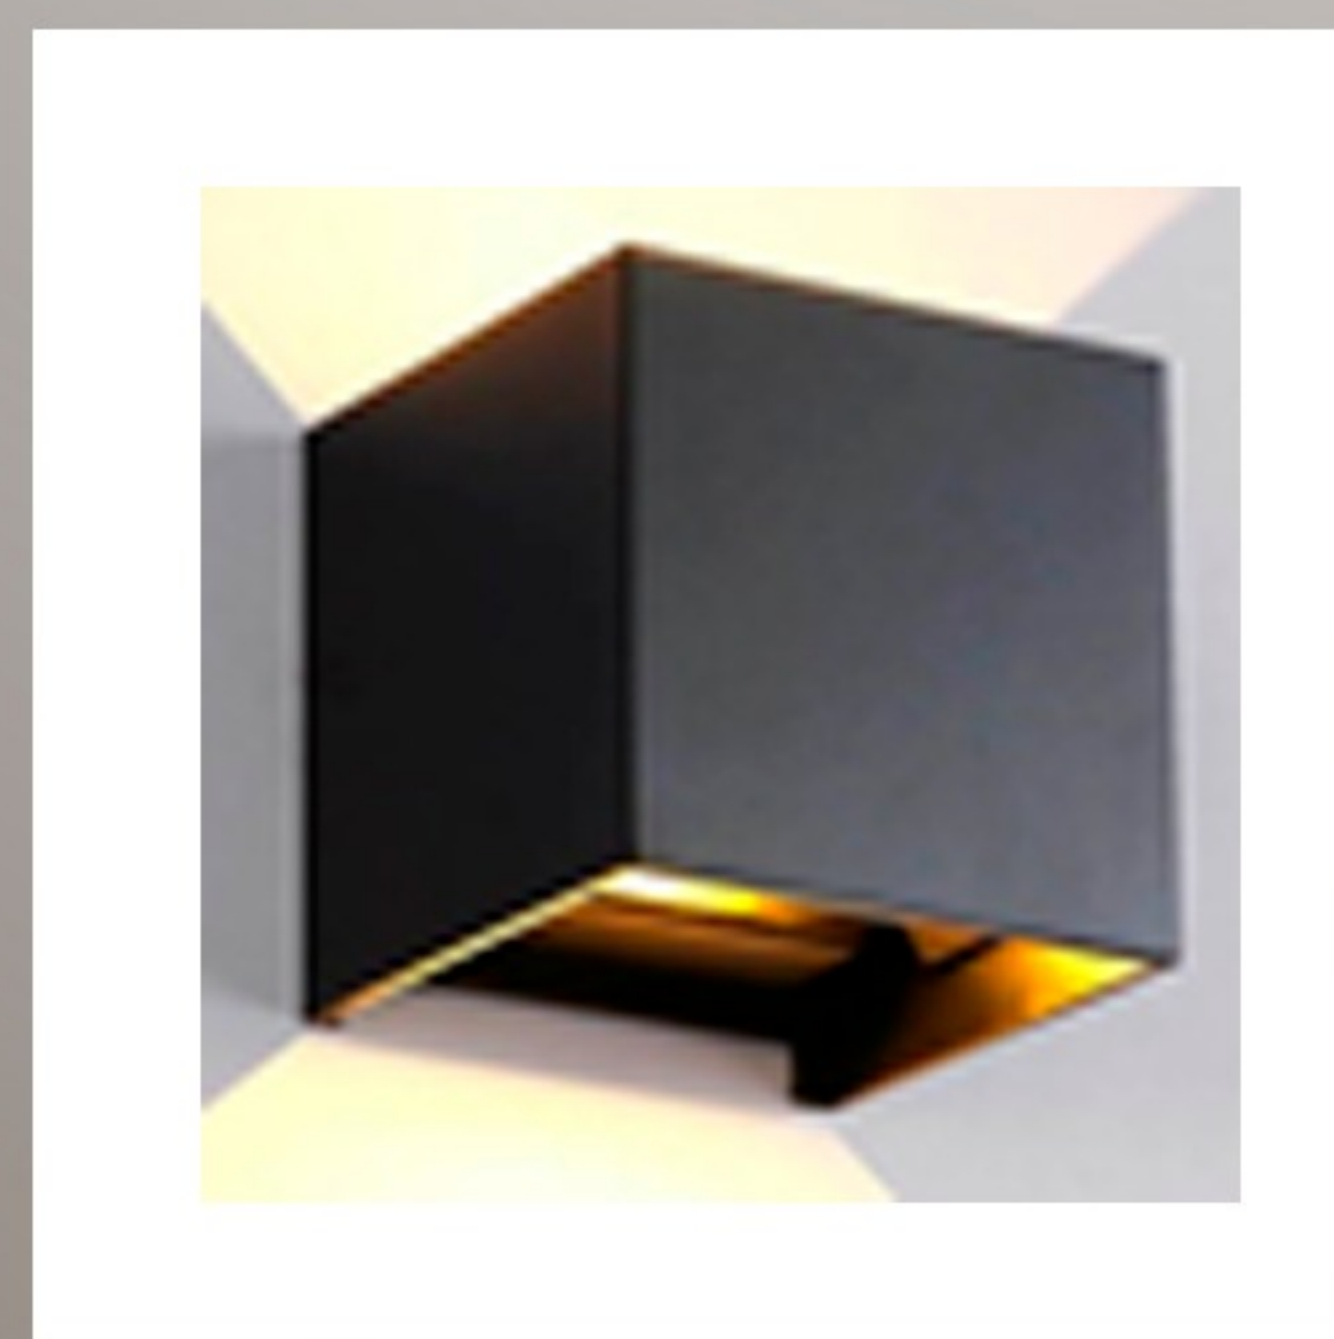

Muro con color gris

En muros interiores se colocará una pintura gris hueso, pasta fina de la marca comex o similar, con acabado mate, lo cual contribuirá a una mejor sensación térmica y confort dentro del inmueble

Spot de luz semi calida

Panel led de aluminio acabado color blanco de empotrar fijo con luz neutra. Sera utilizada según las especificaciones del plano para las areas interiores.

Spot dirigible de luz calida

Luminaria led de aluminio acabado color blanco de empotrar con soquet dirigible de luz calida. Sera colocada en las cocinas que cuenten con isla.

Arbotante luz calida

Luminaria sobrepuesta, de aluminio colo negro mate galvanizado. Luz calida con angulo ajustable. Colocada en muro de roof en forma de zig zag para crear un juego de luces