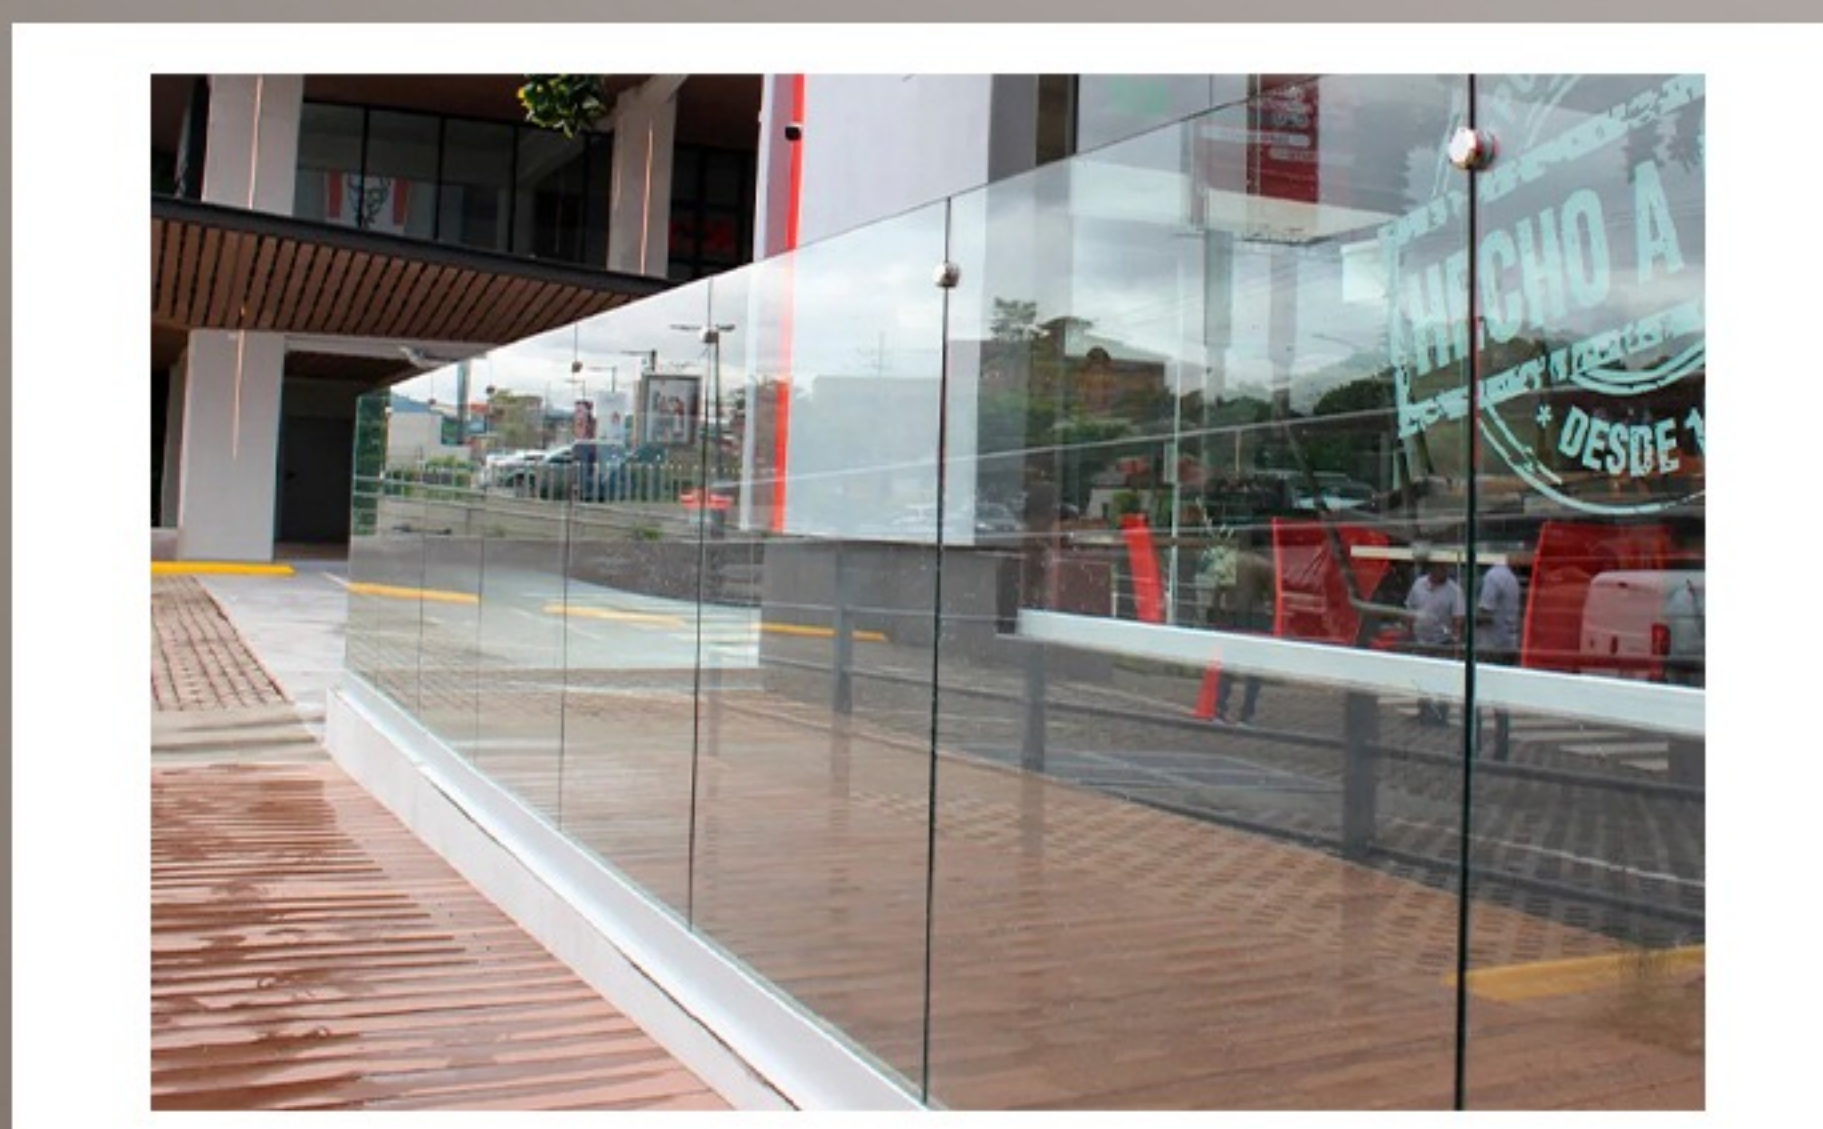

tempered glass railing

The bands are made of 10mm tempered glass embedded in the slab and reinforced between the sheets with stainless steel fittings, according to the design.