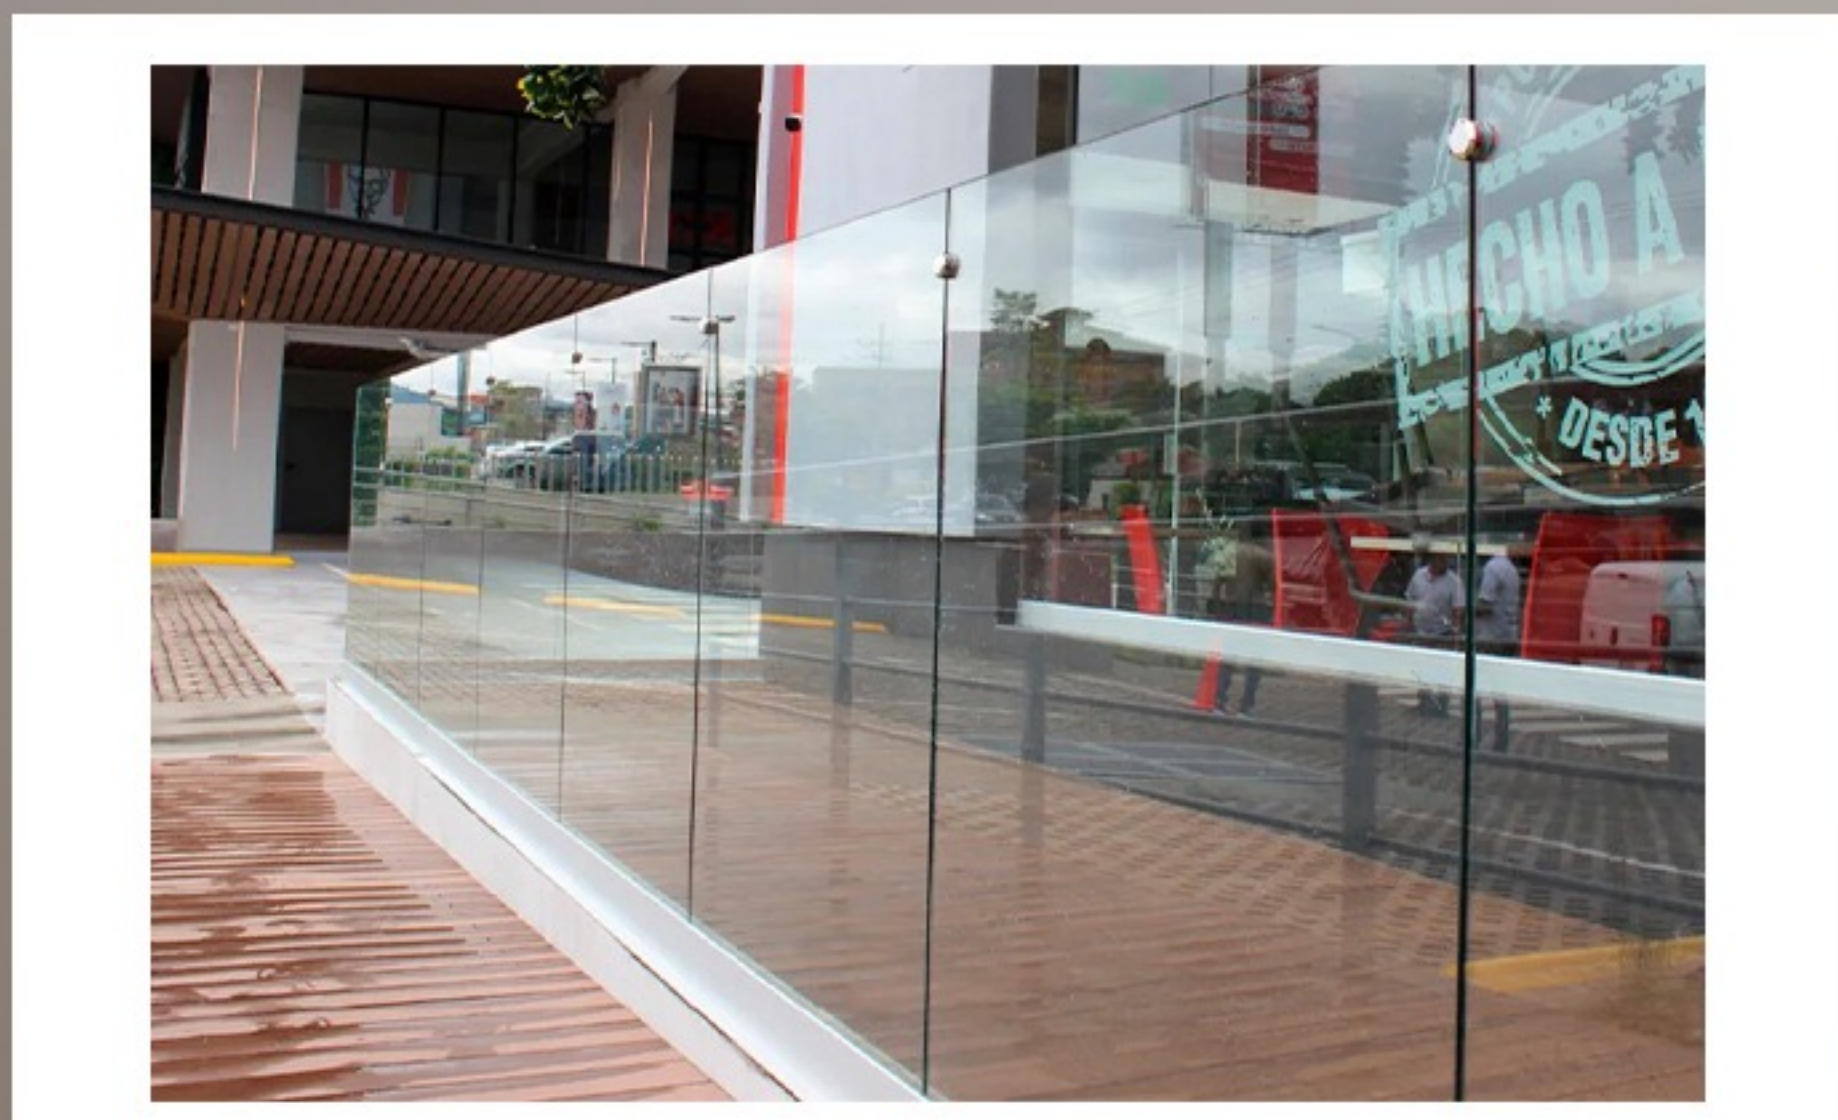

Barandal de cristal templado

Los brandales son de cristal templado de 10mm empotrado en losa y con refuerzo entre hojas con herrajes de acero inoxidable, según diseño