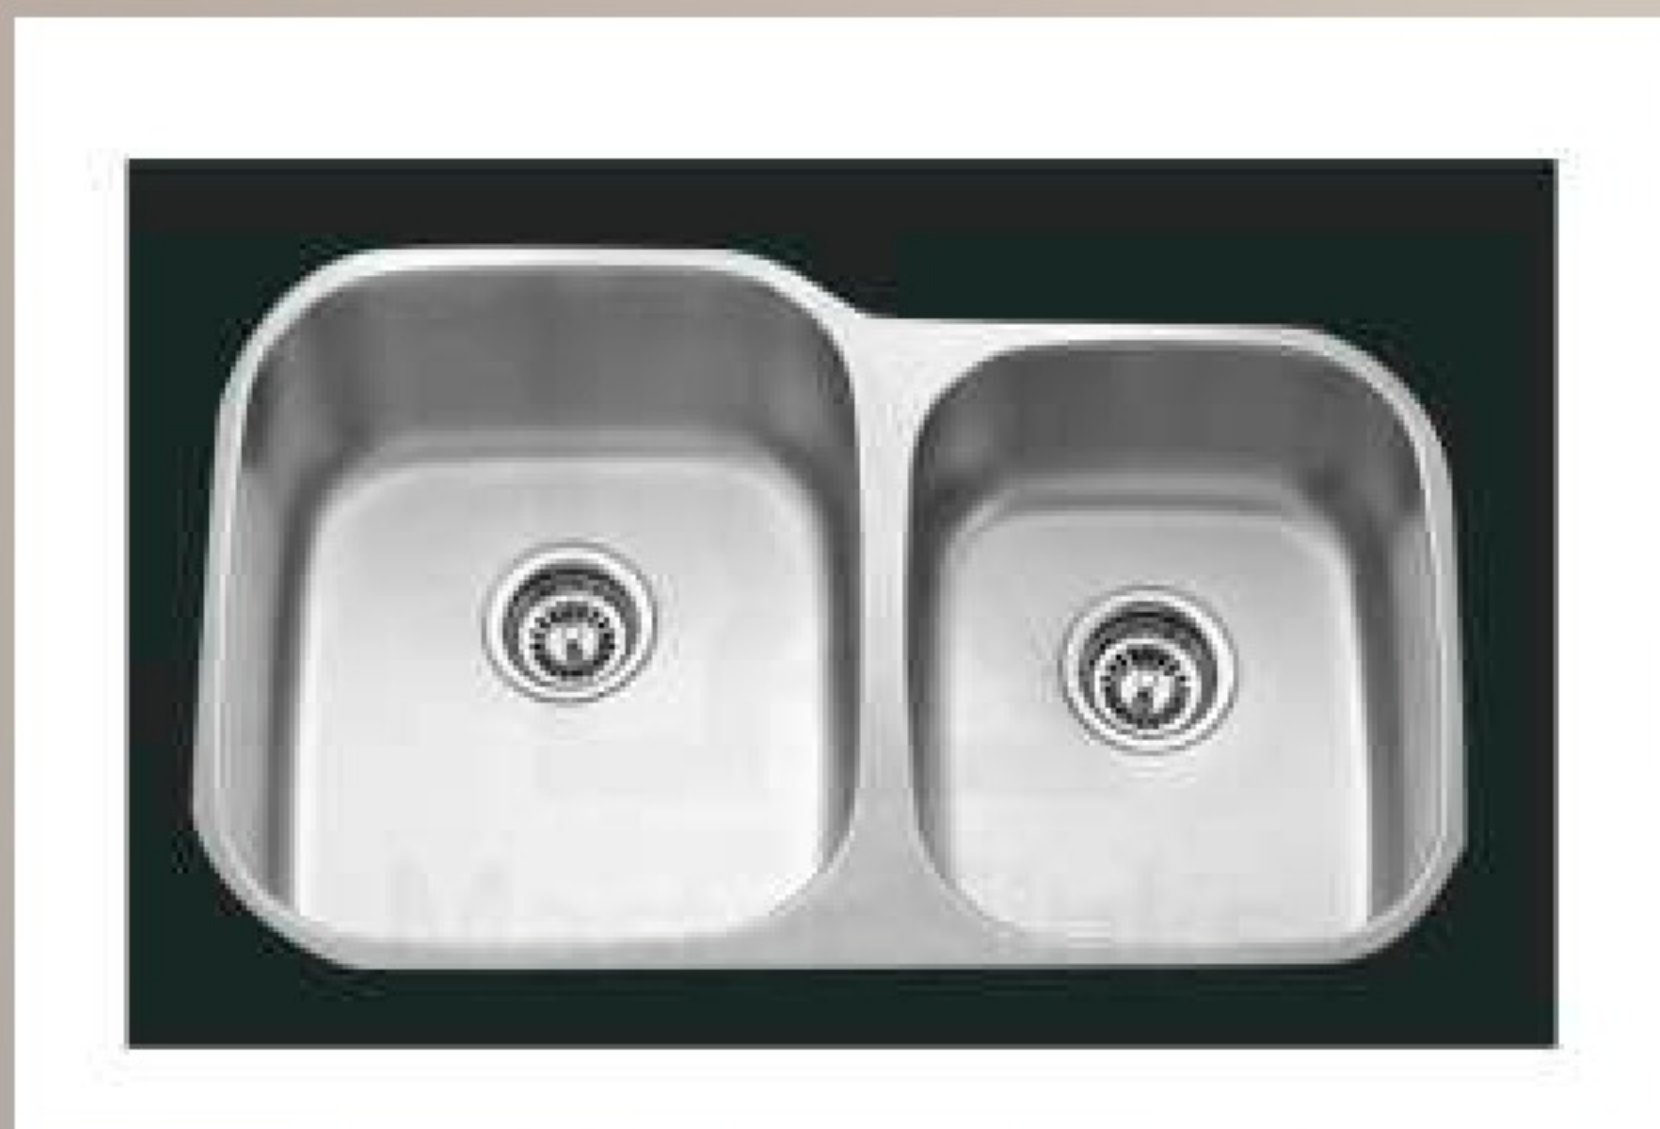

Accesorio de baño

Regadera ultra delgada cuadrada tipo lluvia

JACUZZI HIDROMASAJE

Jacuzzi ideal para dos personas con funciones de hidromasaje y relajante

Parilla Electrica

Cristal vitrocerámico con marco ultra delgado, sensor táctil, ajuste inteligente e indicador de calor. Parrilla de 4 zonas colocadas en cocinas con isla y parrilla de 2 zonas para cocinas integrales